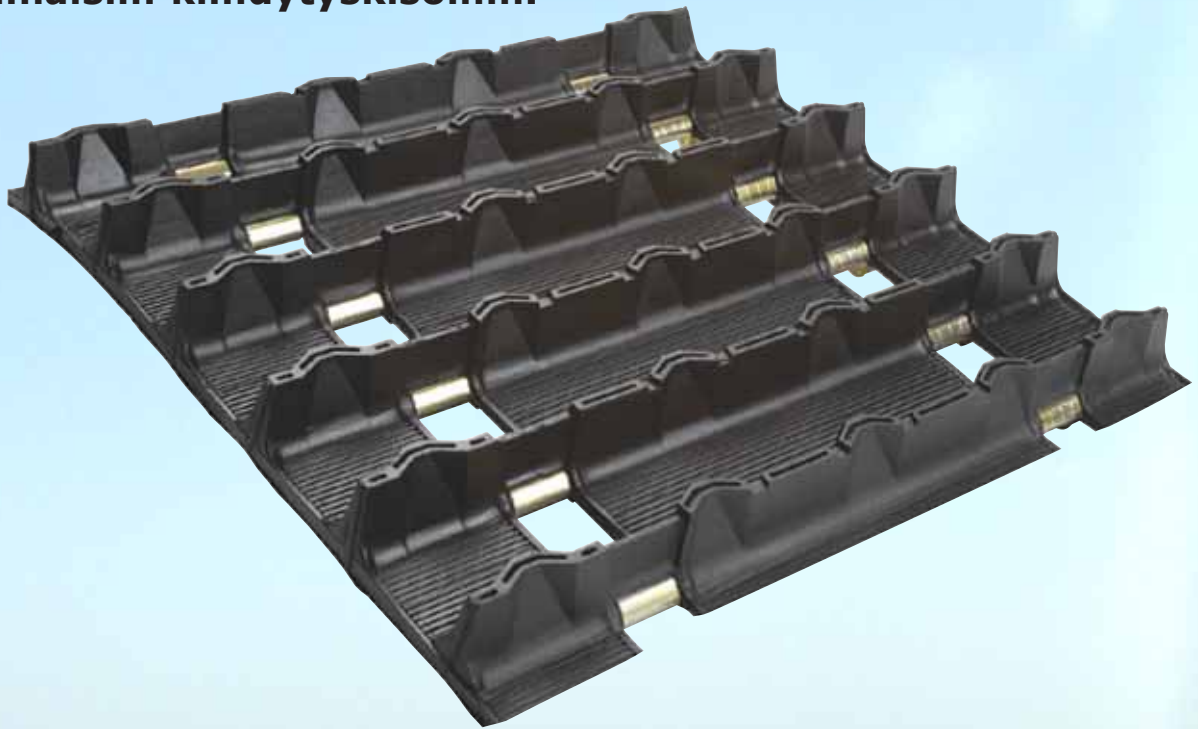

Kotimaisiin kiihdytyskisoihin.

04-9792 38 x 307 cm *
04-9781 38 x 345 cm *

32 m/m

Le mans kisasarja. Ovaali.