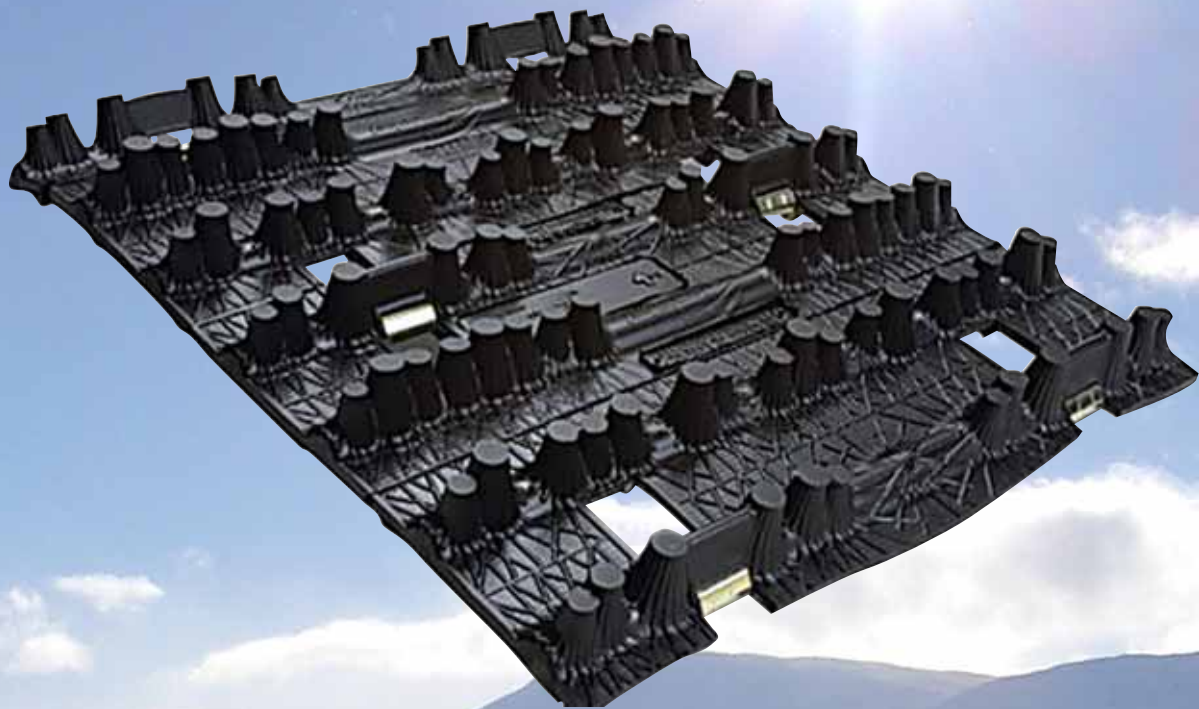

**25 m/m**

**Kotimaisiin kiihdytyskisoihin.**

**04-9792 38 x 307 cm \***  
**04-9781 38 x 345 cm \***

**32 m/m**

**Le mans kisasarja. Ovaali.**

**04-9995 38 x 295 cm**  
Ei varastonimike. Tilattava.

**15 m/m**