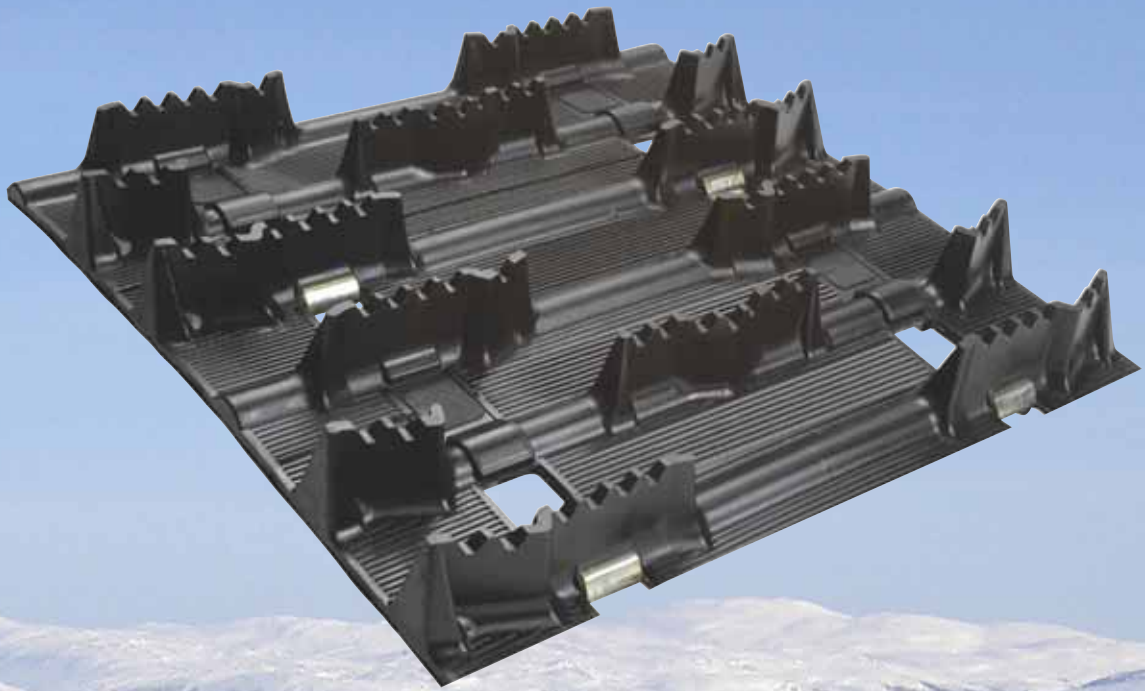

04-9803 38 x 307 cm *
04-9930 38 x 307 cm *
04-9800 38 x 345 cm *

38 m/m

Tätä telaa on valmistettu lähes 10 vuotta, edelleen maineensa veroinen kisasatto