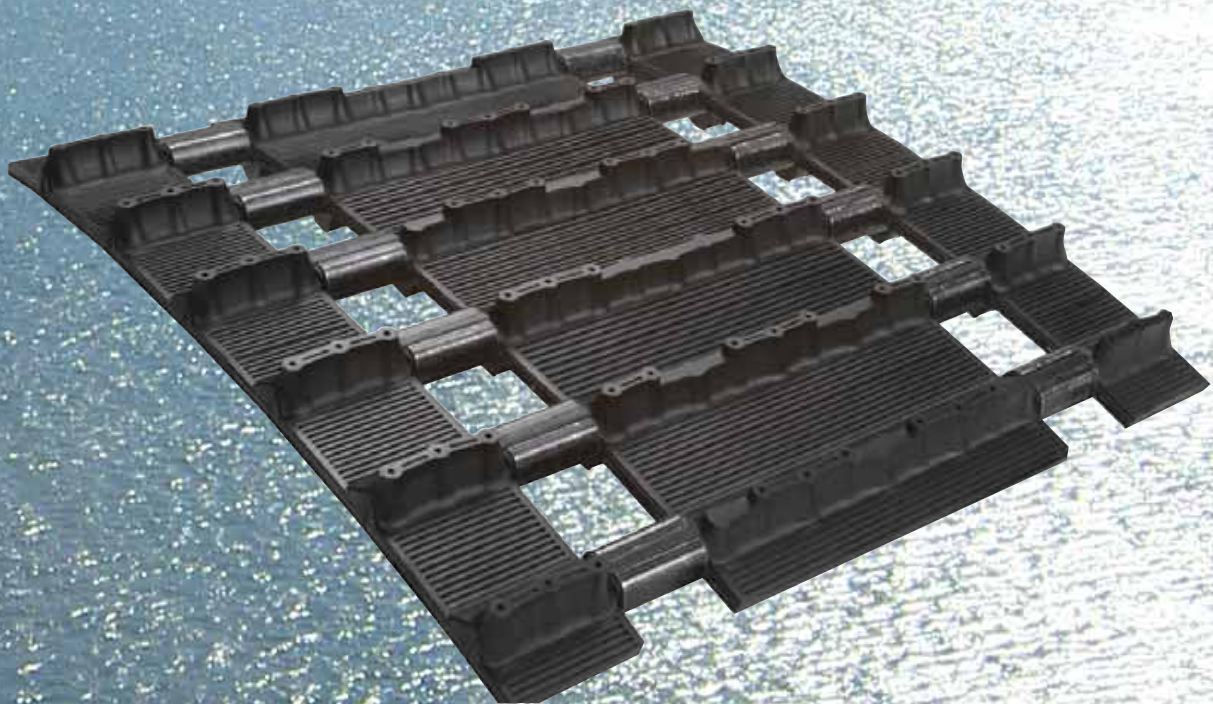

**25 m/m**

**Kotimaisiin kiihdytyskisoihin.**

**04-9792 38 x 307 cm \***  
**04-9781 38 x 345 cm \***

**32 m/m**

**Le mans kisasarja. Ovaali.**

**04-9995 38 x 295 cm**  
Ei varastonimike. Tilattava.

**15 m/m**