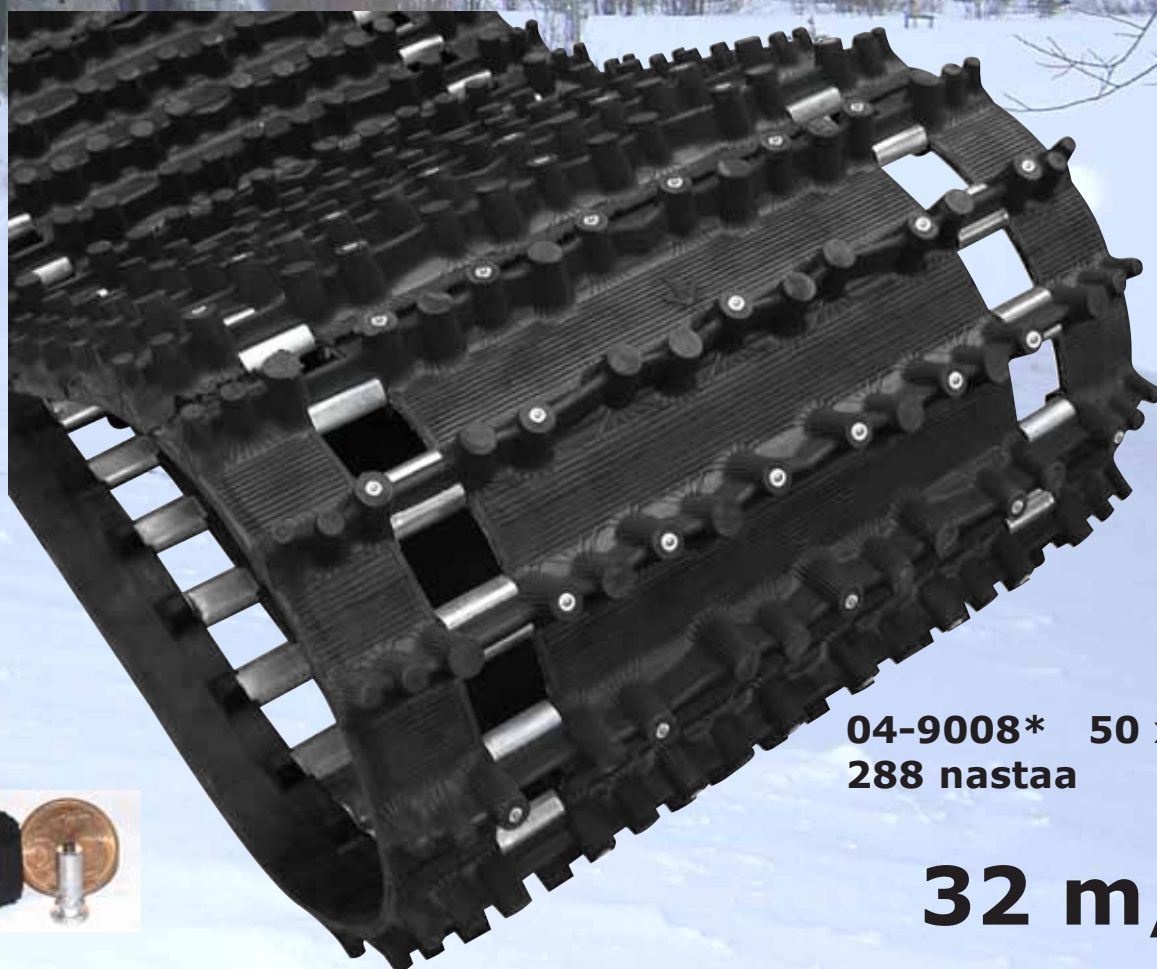

04-9008* 50 x 396 cm
288 nastaa

32 m/m

Ylivoimainen pito, ja voitelee liukukiskot samalla.