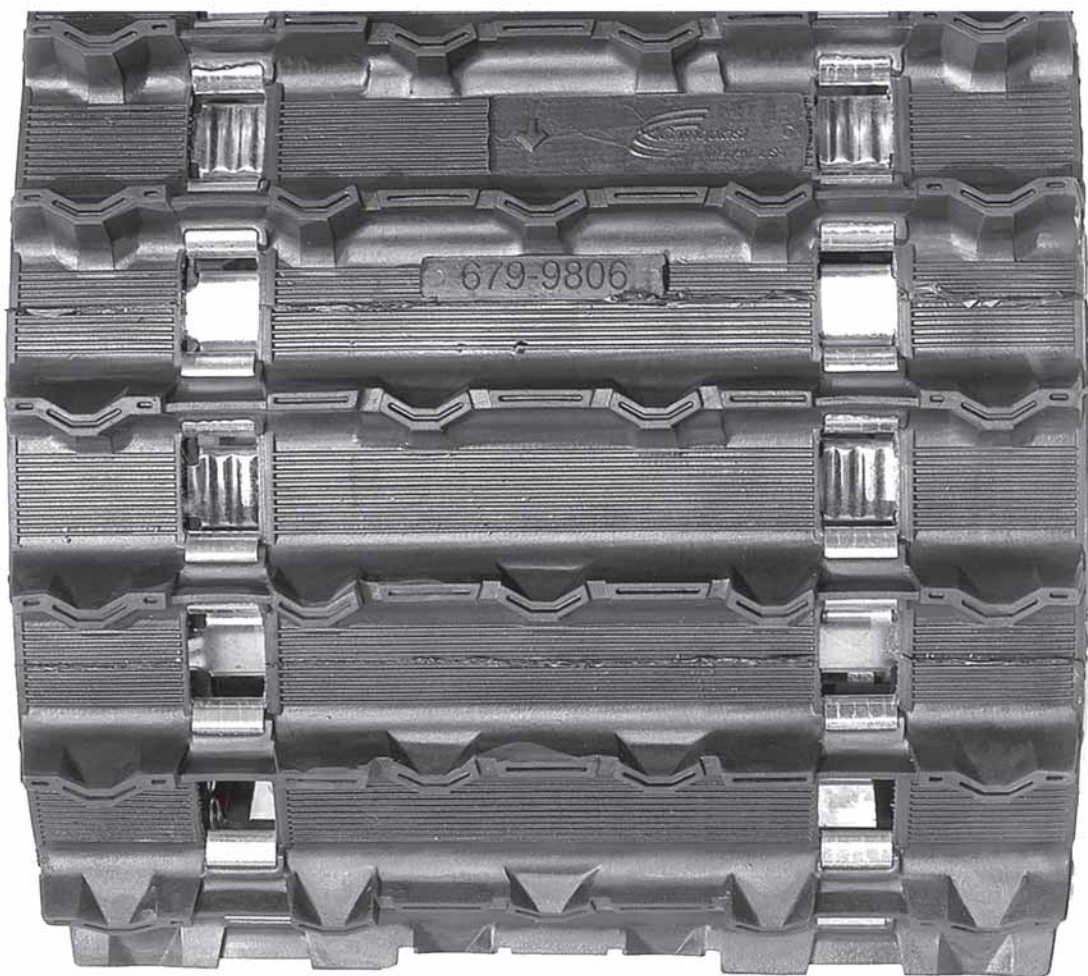

04-9798 38 x 307 cm
04-9797 38 x 345 cm *
04-9808 38 x 396 cm *

52 m/m

04-9806 38 x 396 cm *

25 m/m